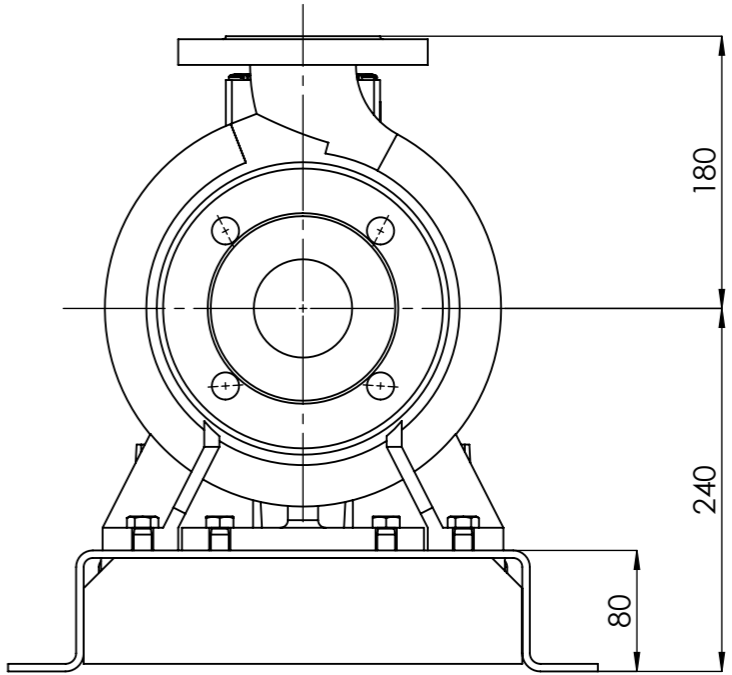

NHVe.50-160 [2,2 kW] n= 1450 obr/min

NHVe.50-160	2,2kW/1450 rpm	 Grudziądz Ul. Droga Jeziorna 8
	100-4	