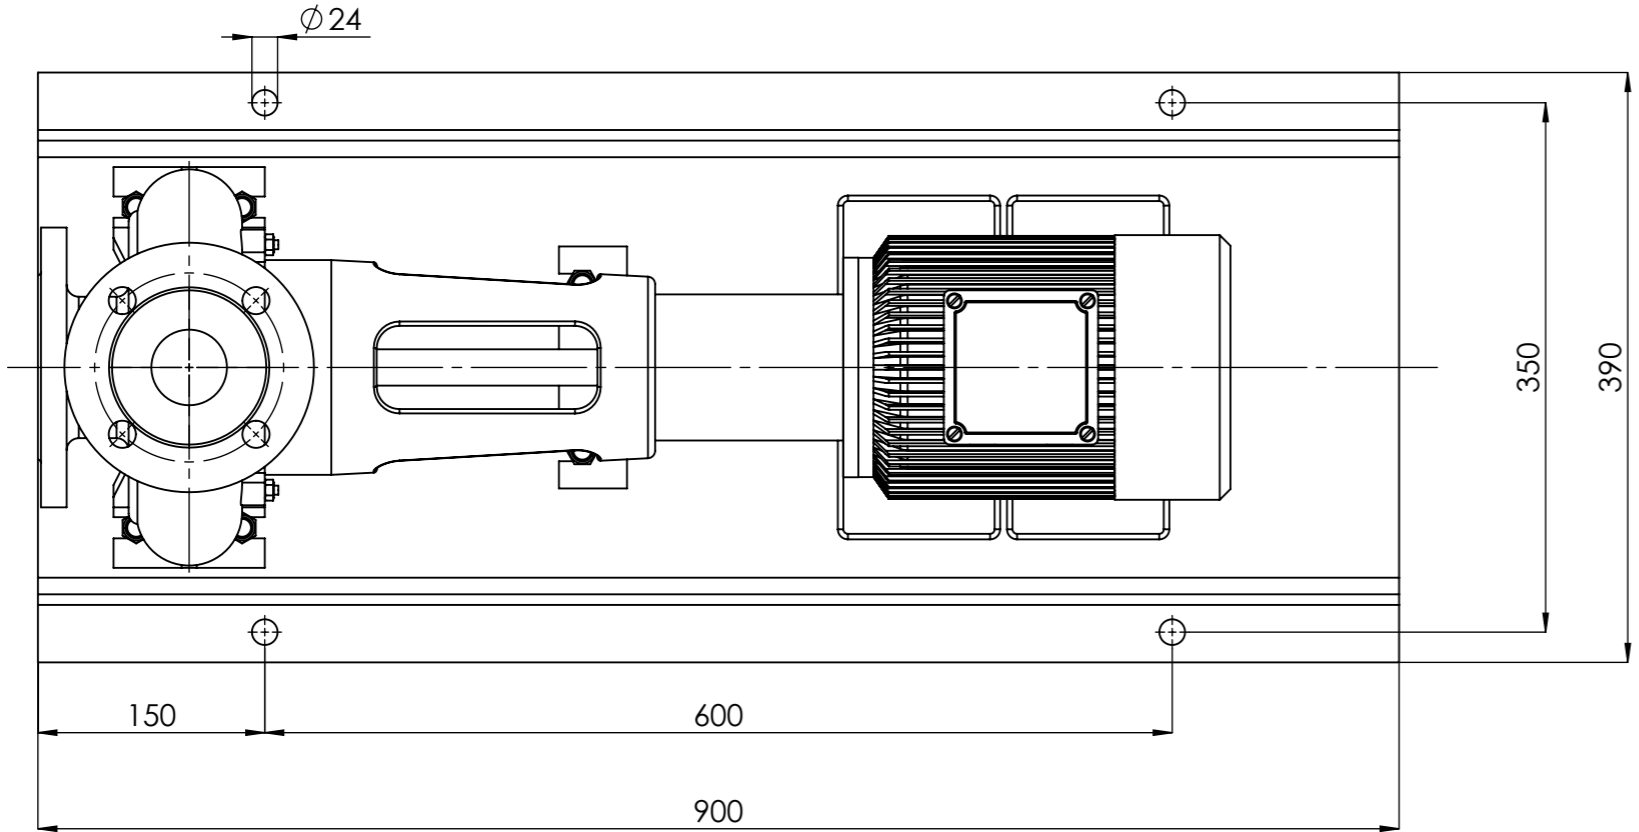

NHVe.50-160 [2,2 kW] n= 1450 obr/min

NHVe.50-160	2,2kW/1450 rpm	 Grudziądz Ul. Droga Jeziorna 8
	100-4	