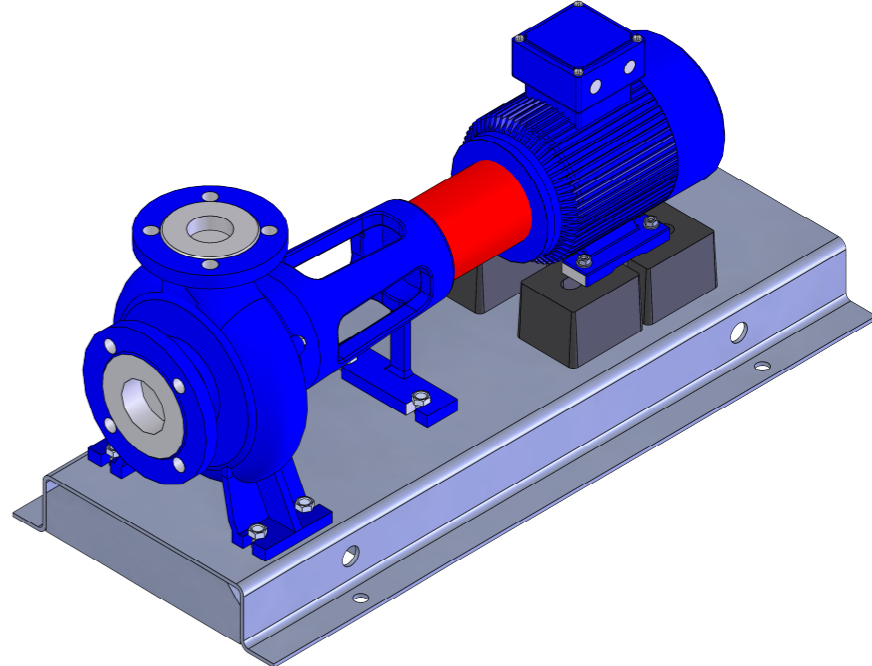

NHVe.50-160 [2,2 kW] n= 1450 obr/min

NHVe.50-160	2,2kW/1450 rpm	 Grudziądz Ul. Droga Jeziorna 8
	100-4	