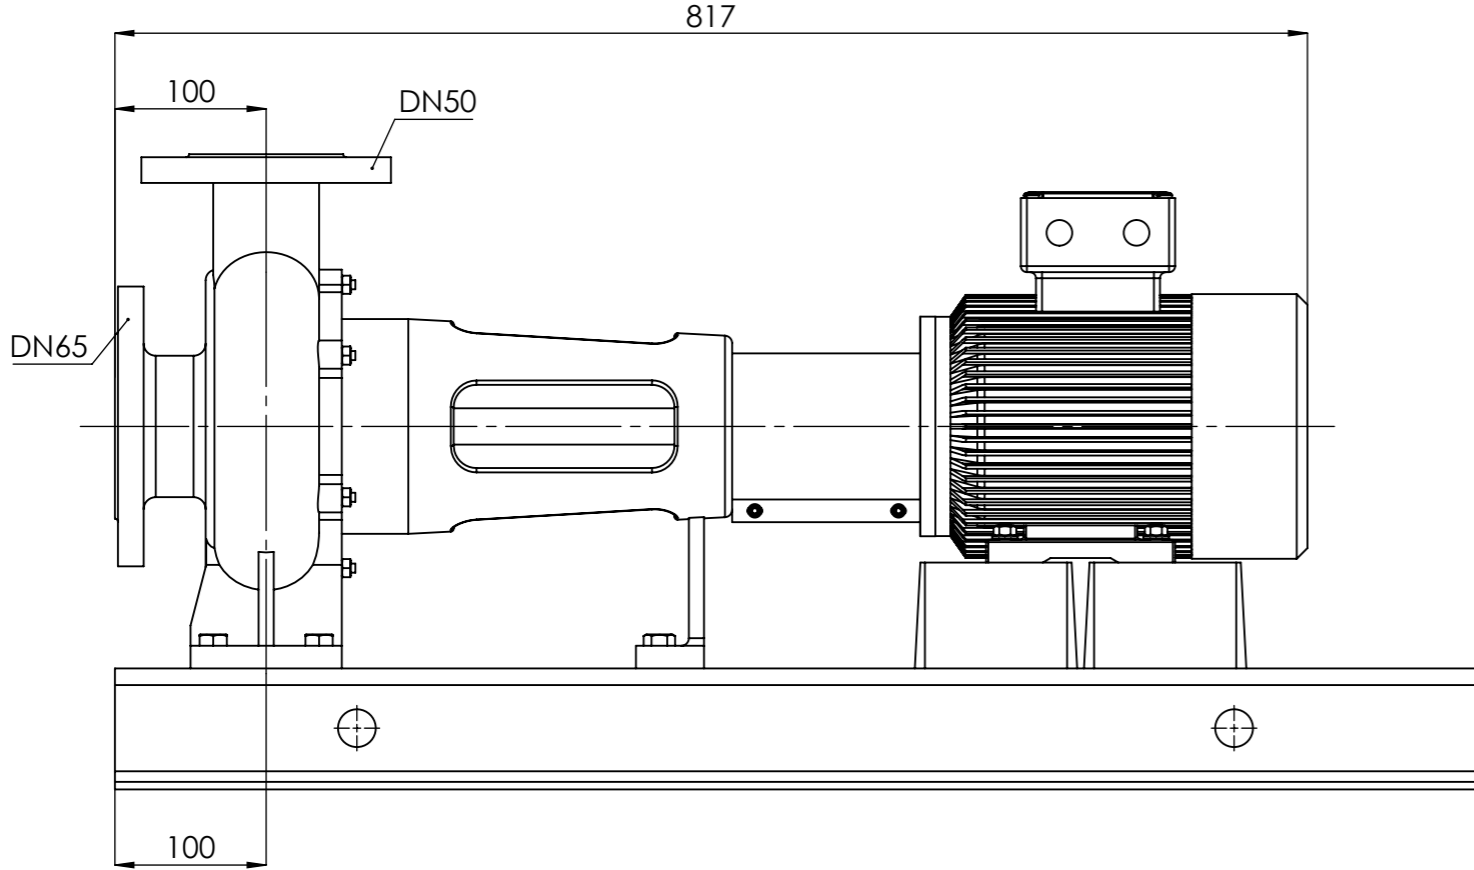

NHVe.50-160 [2,2 kW] n= 1450 obr/min

NHVe.50-160	2,2kW/1450 rpm	 Grudziądz Ul. Droga Jeziorna 8
	100-4	